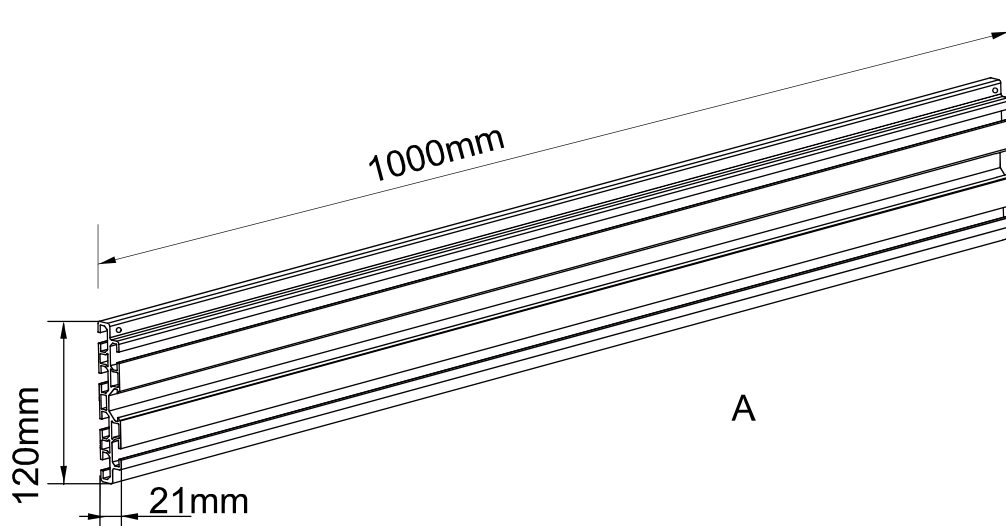

# Technical Summary

## SAR1000-Alu. Rail (100CM)

### COMPONENT CHECKLIST

Item	Name	QTY
A	Aluminum Rail 1000mm	1

### PRODUCT DIMENSIONS